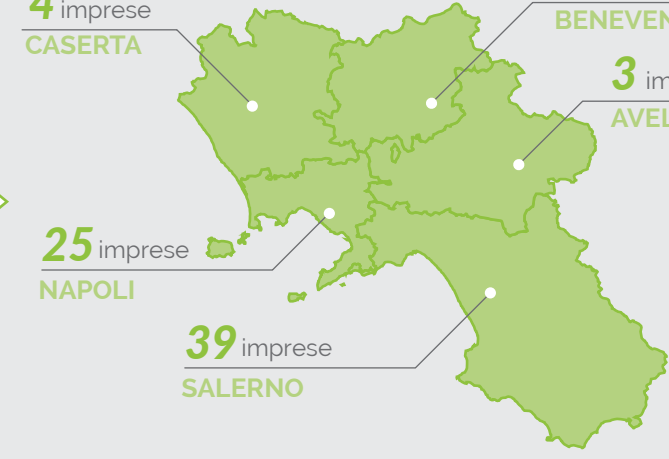

75

Imprese
partecipanti
in tutta la
CAMPANIA

di cui

25

Imprese
Nuove
partecipanti

4 imprese
CASERTA

4 imprese
BENEVENTO

3 imprese
AVELLINO

25 imprese
NAPOLI

39 imprese
SALERNO

6 
MEDIE imprese

69 
PICCOLE imprese

MACRO - SETTORI / AZIENDE

457
Totale
lavoratori

5
Quadri

213
Impiegati